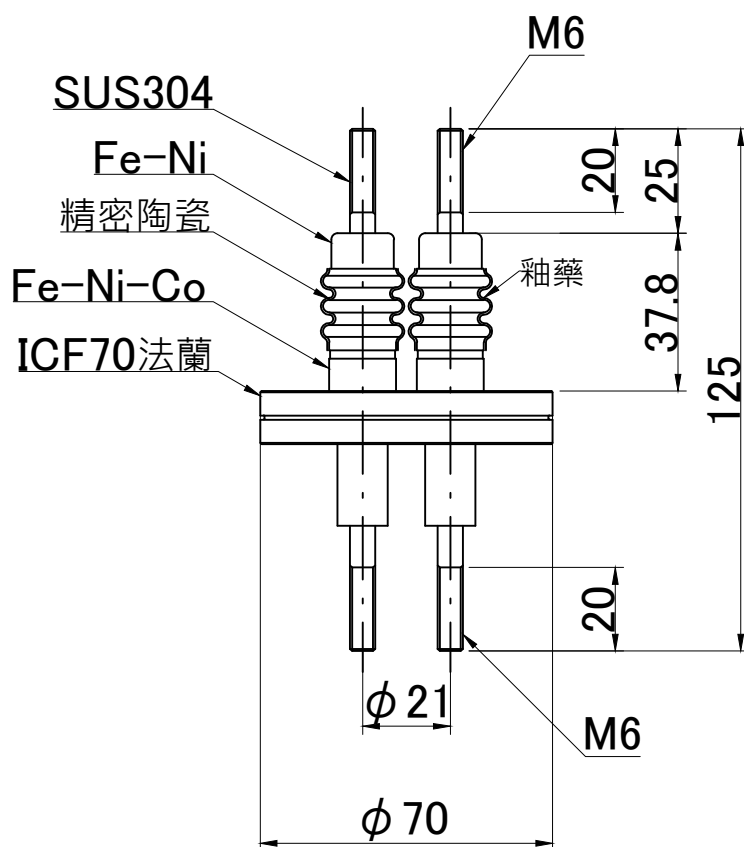

式 樣	12kV-10A ICF70法蘭 2P
型 號	PF-SM6-12kV-10A-I70-2
電子郵件	osaka-sales@kawaso-texcel.co.jp
聯絡電話	+81-6-6532-1301
	Kawaso Texcel Co., Ltd.

型號：PF-SM6-12kV-10A-I70-2