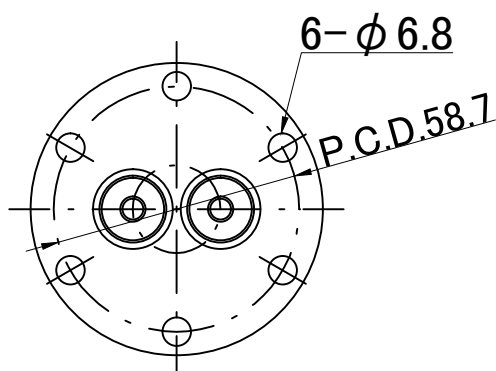

式 樣	12kV-10A ICF70法蘭 2P
型 號	PF-SM6-12kV-10A-I70-2
電子郵件	osaka-sales@kawaso-texcel.co.jp
聯絡電話	+81-6-6532-1301
	Kawaso Texcel Co., Ltd.

型號：PF-SM6-12kV-10A-I70-2