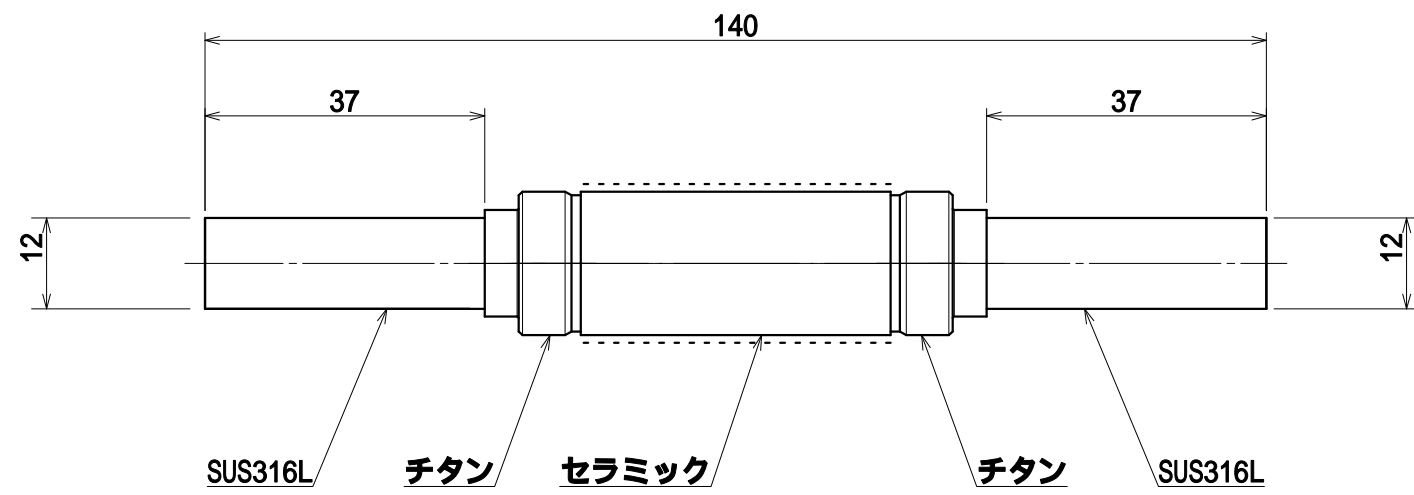

仕様	液体用絶縁パイプ
型番	CB-L-S1500V-12
お問合せ 電話番号	東京 CMB営業部 03-3295-5671
	大阪 CMB営業部 06-6532-1301
カワソーテクセル株式会社	

**お取り扱い上の注意事項**

純水以外の液体を使用すると、腐食の原因となる可能性があります。  
 SUSパイプに継手を取り付ける場合、接合部に衝撃、曲げおよびねじり等の応力が急激に掛からないように注意してください。  
 (工具で継手ボディを固定し、ナットを回して固定してください。)  
 寸法、仕様を予告なく変更する場合がありますのでご了承ください。

品名：液体用絶縁パイプ(CB-L-S1500V-12)