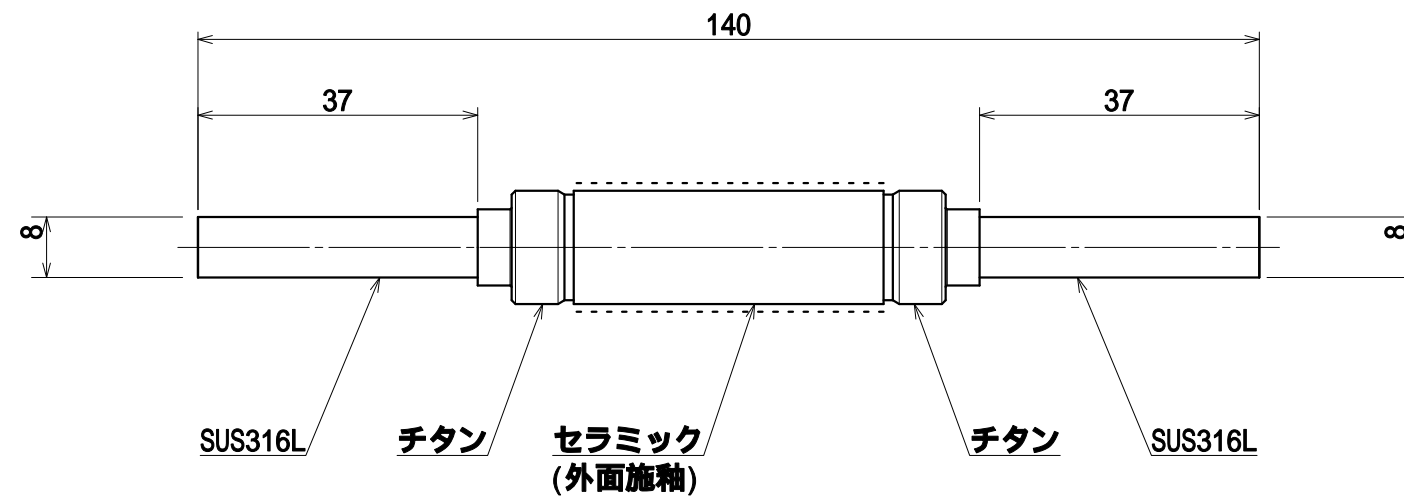

仕様	液体用絶縁パイプ
型番	CB-L-S1500V-8
お問合せ 電話番号	東京 CMB営業部 03-3295-5671
	大阪 CMB営業部 06-6532-1301
カワソーテクセル株式会社	

お取り扱い上の注意事項

純水以外の液体を使用すると、腐食の原因となる可能性があります。
 SUSパイプに継手を取り付ける場合、接合部に衝撃、曲げおよびねじり等の応力が急激に掛からないように注意してください。
 (工具で継手ボディを固定し、ナットを回して固定してください。)
 寸法、仕様を予告なく変更する場合がありますのでご了承ください。

品名：液体用絶縁パイプ(CB-L-S1500V-8)