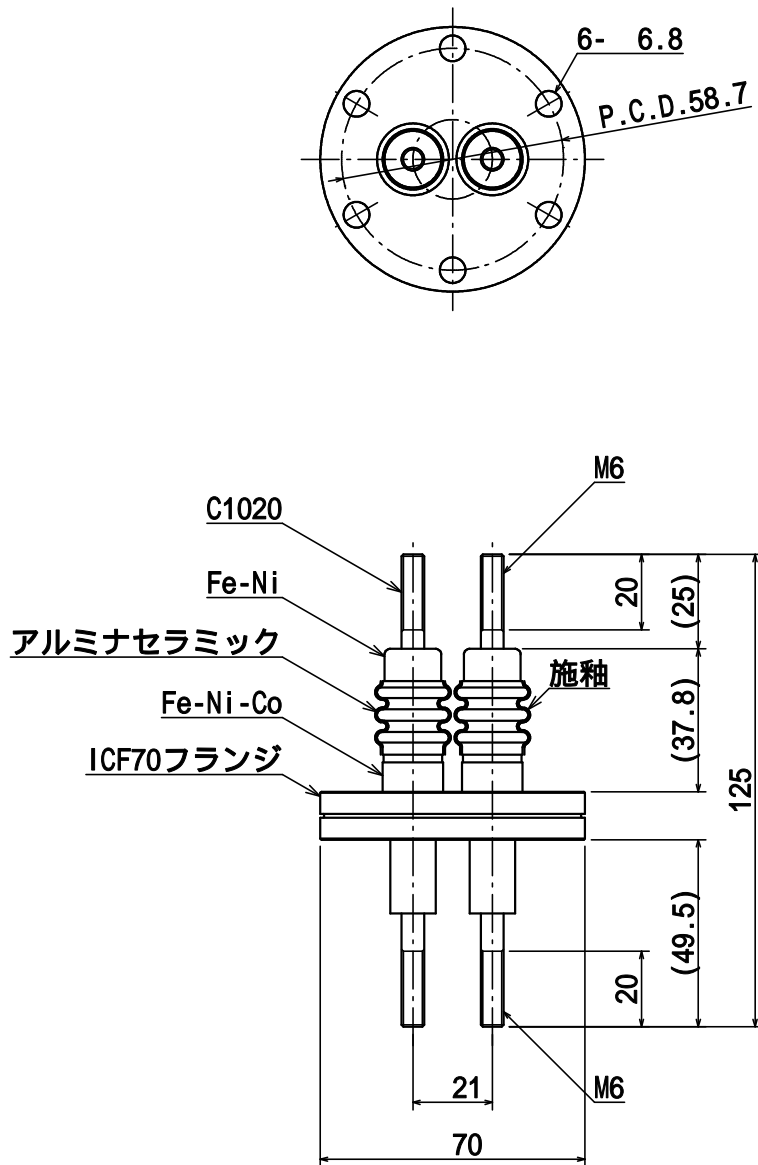

仕様	12kV-100A ICF70フランジ付 2P
型番	PF-CM6-12kV-100A-I70-2
お問合せ 電話番号	東京 CMB営業部 03-3295-5671
	大阪 CMB営業部 06-6532-1301
カワソーテクセル株式会社	

型番 : PF-CM6-12kV-100A-I70-2

SUSナットを使用して電極に圧着端子を取り付けた場合、電極と圧着端子の接触の仕方によって、SUSナットが高温になる恐れがありますのでご注意ください。詳しくは、当社HP内のコラムをご覧ください。