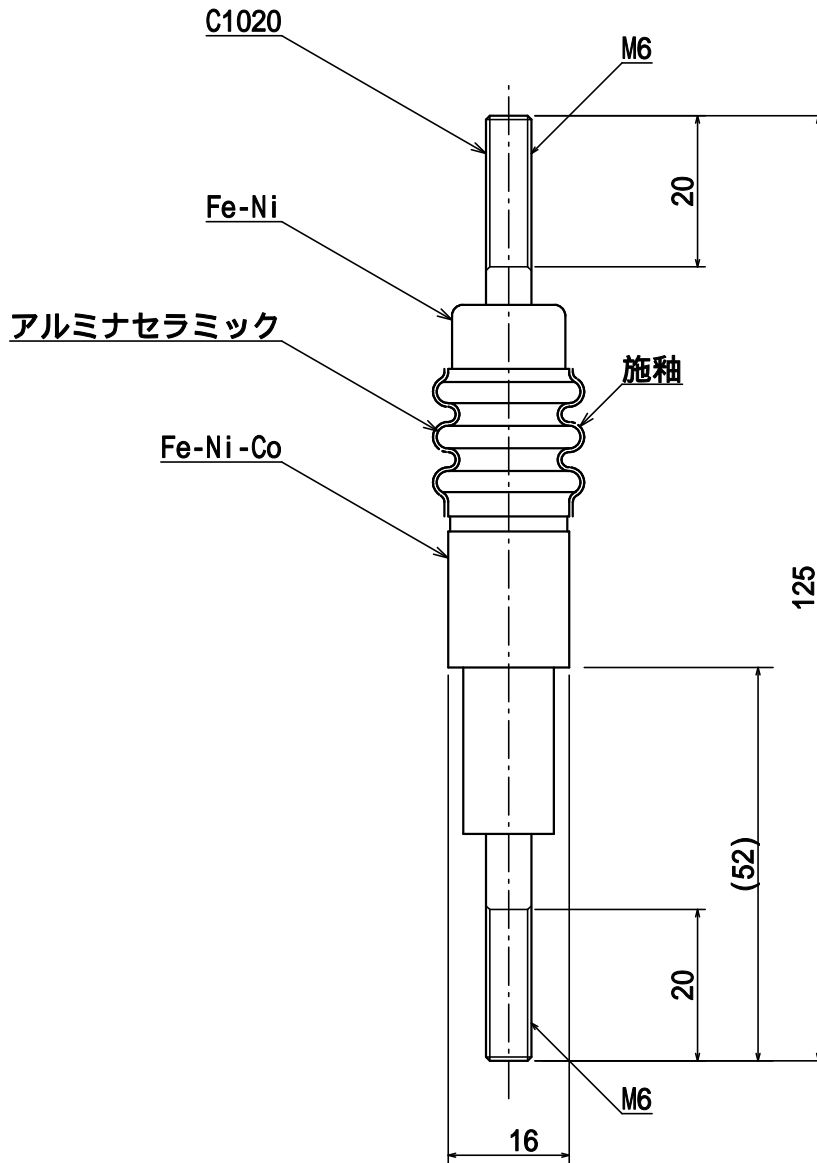

仕様	12kV-100A
型番	PF-CM6-12kV-100A
お問合せ 電話番号	東京 CMB営業部 03-3295-5671
	大阪 CMB営業部 06-6532-1301
カワソーテクセル株式会社	

型番 : PF-CM6-12kV-100A

SUSナットを使用して電極に圧着端子を取り付けた場合、電極と圧着端子の接触の仕方によって、SUSナットが高温になる恐れがありますのでご注意ください。詳しくは、当社HP内のコラムをご覧ください。