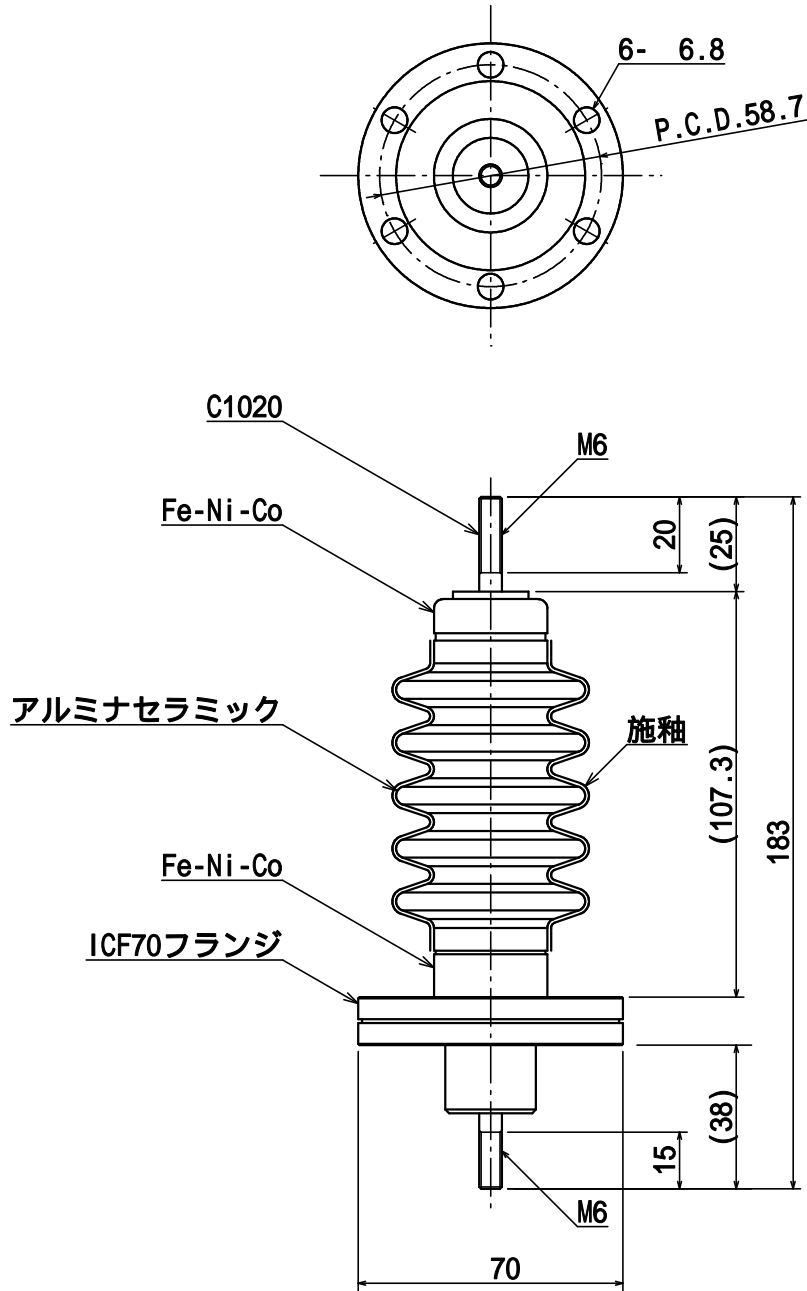

仕様	30kV-100A ICF70フランジ付 1P
型番	PF-CM6-30kV-100A-I70-1
お問合せ 電話番号	東京 CMB営業部 03-3295-5671
	大阪 CMB営業部 06-6532-1301
カワソーテクセル株式会社	

型番 : PF-CM6-30kV-100A-I70-1

SUSナットを使用して電極に圧着端子を取り付けた場合、電極と圧着端子の接触の仕方によって、SUSナットが高温になる恐れがありますのでご注意ください。詳しくは、当社HP内のコラムをご覧ください。