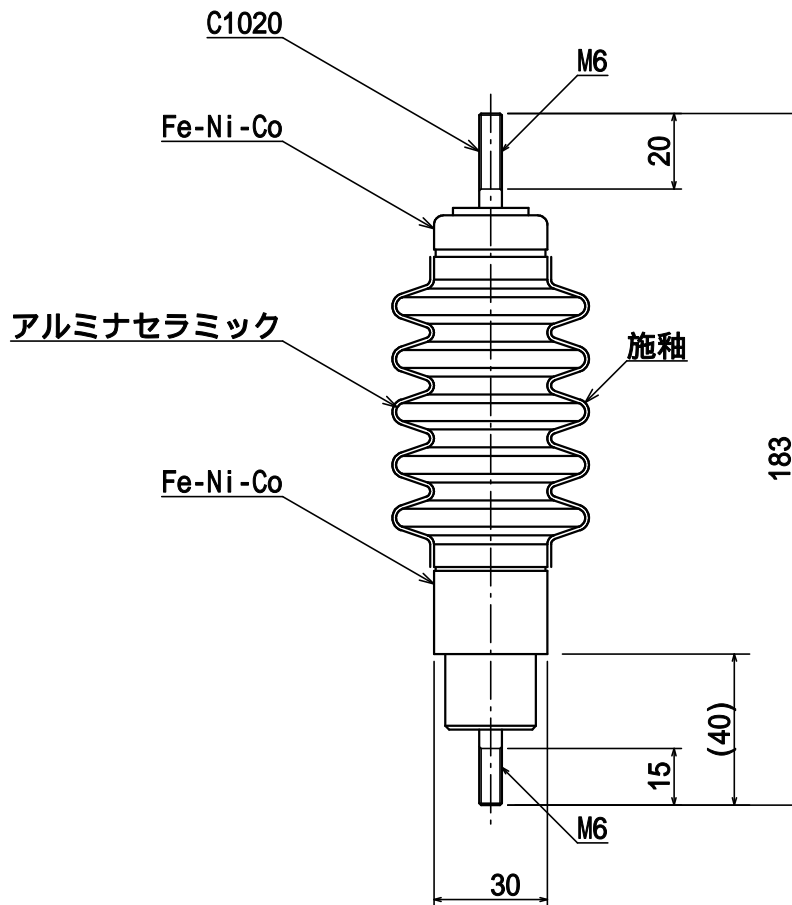

|              |                        |
|--------------|------------------------|
| 仕様           | 30kV-100A              |
| 型番           | PF-CM6-30kV-100A       |
| お問合せ<br>電話番号 | 東京 CMB営業部 03-3295-5671 |
|              | 大阪 CMB営業部 06-6532-1301 |
| カワソーテクセル株式会社 |                        |

型番 : PF-CM6-30kV-100A

SUSナットを使用して電極に圧着端子を取り付けた場合、電極と圧着端子の接触の仕方によって、SUSナットが高温になる恐れがありますのでご注意ください。詳しくは、当社HP内のコラムをご覧ください。