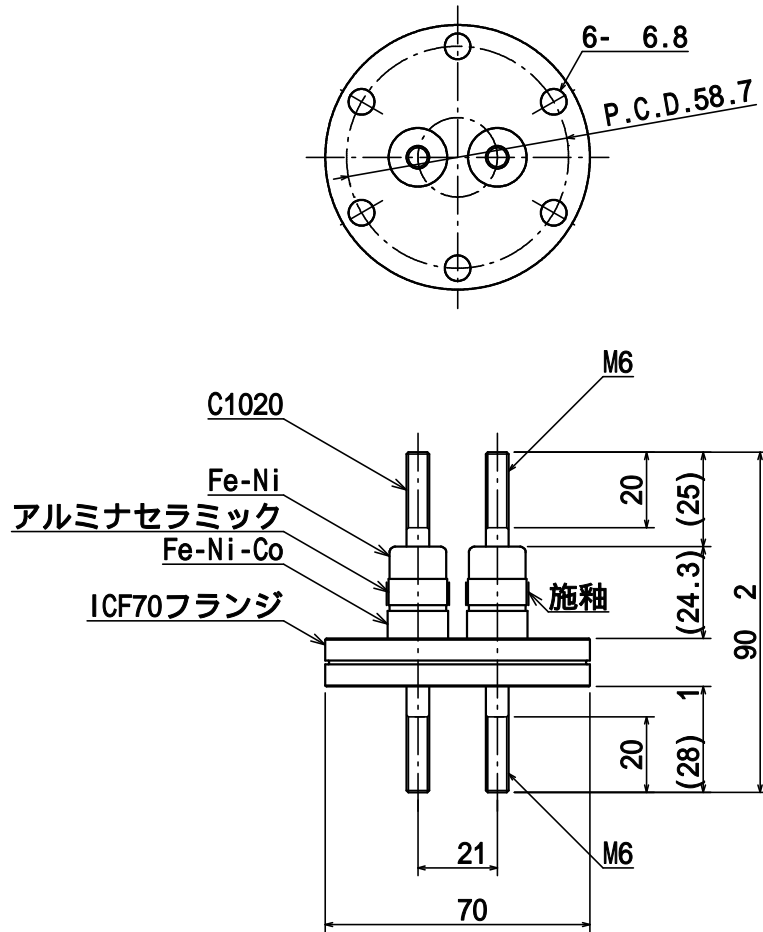

仕様	3kV-100A ICF70フランジ付 2P
型番	PF-CM6-3kV-100A-I70-2
お問合せ 電話番号	東京 CMB営業部 03-3295-5671
	大阪 CMB営業部 06-6532-1301
カワソーテクセル株式会社	

型番 : PF-CM6-3kV-100A-I70-2

真空側電極を伸ばしたLタイプもあります。
 (1寸法63mm, 2寸法125mm)
 型番 : PF-CM6-3kV-100A-L-I70-2

SUSナットを使用して電極に圧着端子を取り付けた場合、電極と圧着端子の接触の仕方によって、SUSナットが高温になる恐れがありますのでご注意ください。詳しくは、当社HP内のコラムをご覧ください。