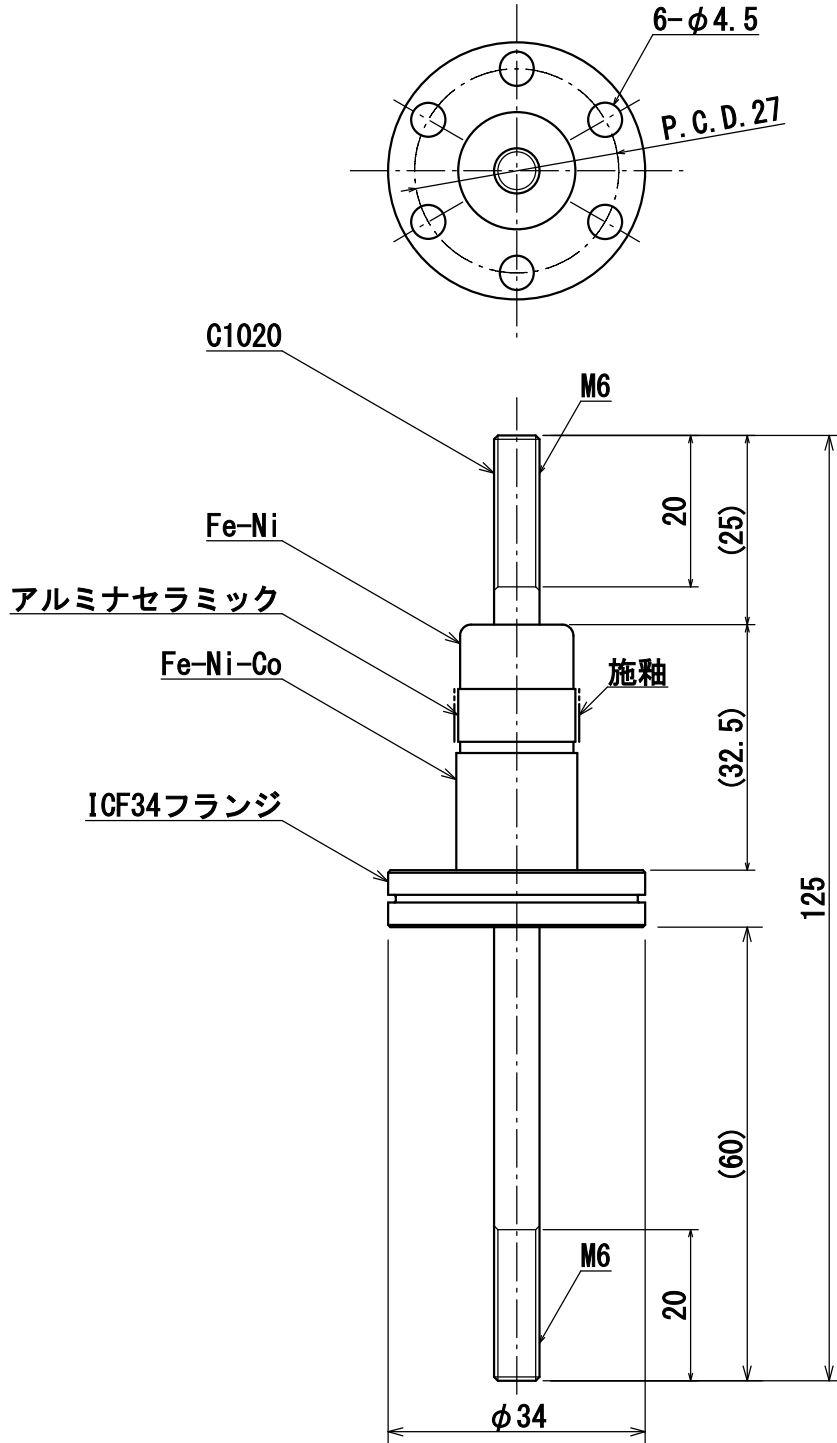

仕様	3kV-100A ICF34フランジ付 1P
型番	PF-CM6-3kV-100A-L-I34-1
お問い合わせ 電話番号	東京 CMB営業部 03-3295-5671
	大阪 CMB営業部 06-6532-1301
カワソーテクセル株式会社	

型番 : PF-CM6-3kV-100A-L-I34-1

※ SUSナットを使用して電極に圧着端子を取り付けた場合、電極と圧着端子の接触の仕方によって、SUSナットが高温になる恐れがありますのでご注意ください。詳しくは、当社HP内のコラムをご覧ください。