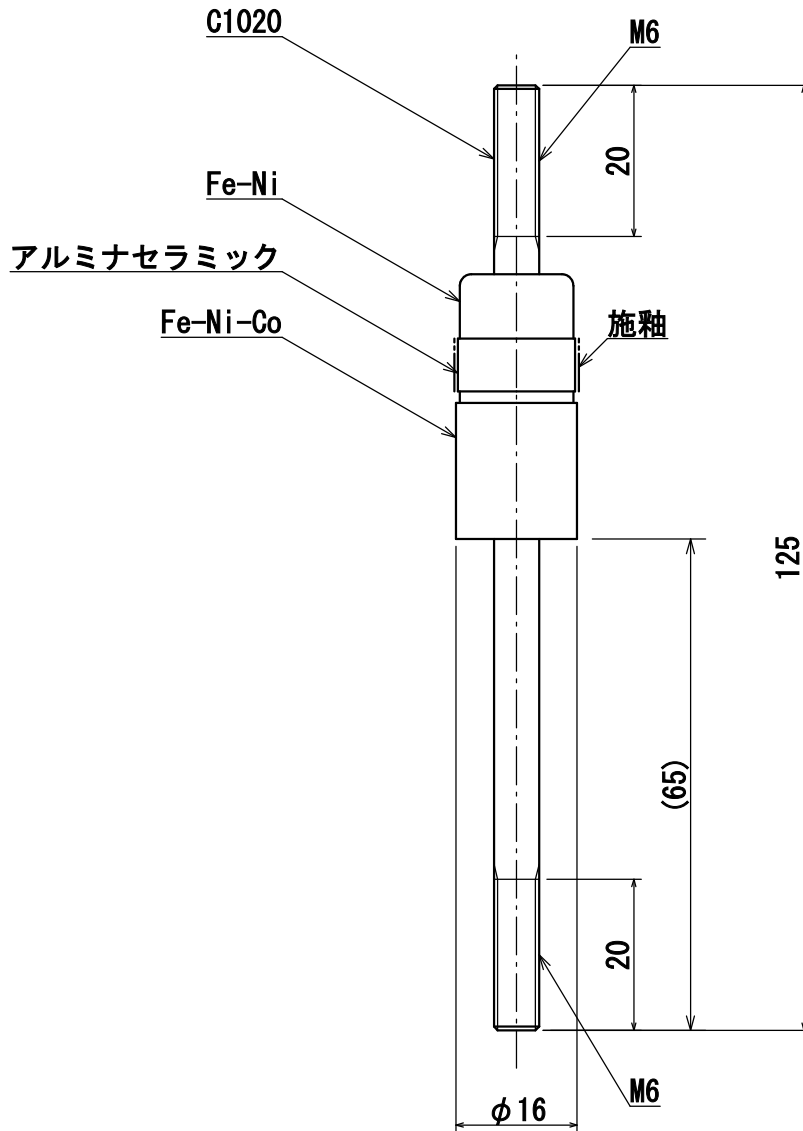

仕様	3kV-100A
型番	PF-CM6-3kV-100A-L
お問合せ 電話番号	東京 CMB営業部 03-3295-5671
	大阪 CMB営業部 06-6532-1301
カワソーテクセル株式会社	

型番 : PF-CM6-3kV-100A-L

※ SUSナットを使用して電極に圧着端子を取り付けた場合、電極と圧着端子の接触の仕方によって、SUSナットが高温になる恐れがありますのでご注意ください。詳しくは、当社HP内のコラムをご覧ください。