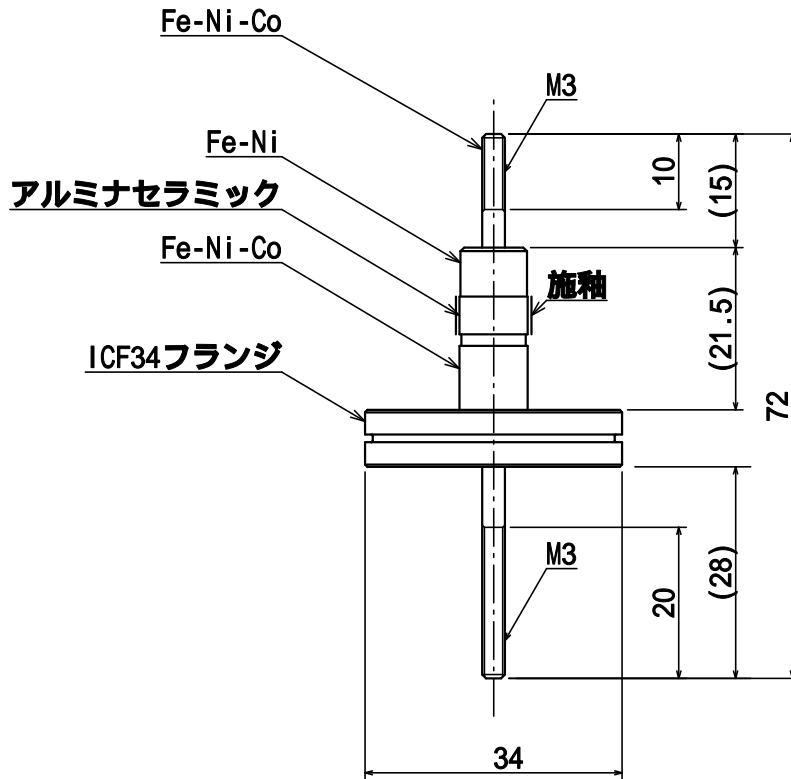

仕様	1kV-10A ICF34フランジ付 1P
型番	PF-KM3-1kV-10A-I34-1
お問い合わせ 電話番号	東京 CMB営業部 03-3295-5671
	大阪 CMB営業部 06-6532-1301
カワソーテクセル株式会社	

型番 : PF-KM3-1kV-10A-I34-1