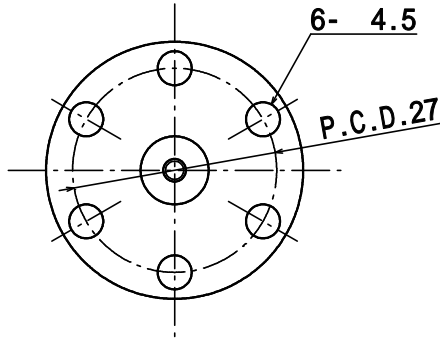

仕様	1kV-10A ICF34フランジ付 1P
型番	PF-KM3-1kV-10A-I34-1
お問い合わせ 電話番号	東京 CMB営業部 03-3295-5671
	大阪 CMB営業部 06-6532-1301
カワソーテクセル株式会社	

型番 : PF-KM3-1kV-10A-I34-1