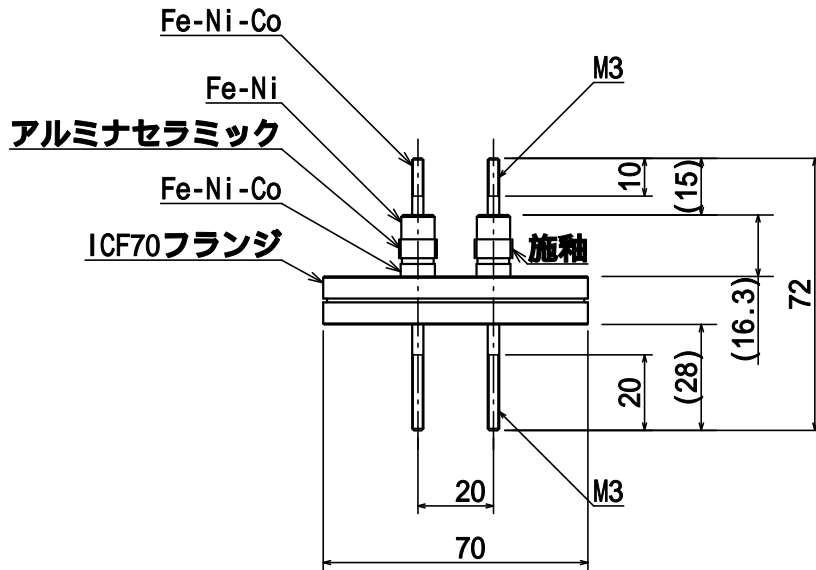

仕様	1kV-10A ICF70フランジ付 2P
型番	PF-KM3-1kV-10A-170-2
お問い合わせ 電話番号	東京 CMB営業部 03-3295-5671
	大阪 CMB営業部 06-6532-1301
カワソーテクセル株式会社	

型番 : PF-KM3-1kV-10A-170-2