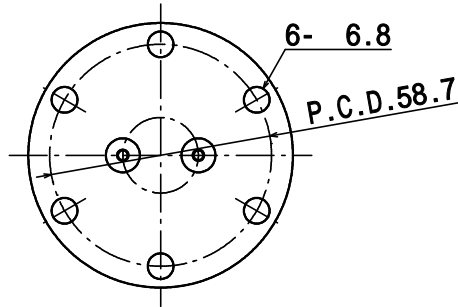

仕様	1kV-10A ICF70フランジ付 2P
型番	PF-KM3-1kV-10A-170-2
お問い合わせ 電話番号	東京 CMB営業部 03-3295-5671
	大阪 CMB営業部 06-6532-1301
カワソーテクセル株式会社	

型番 : PF-KM3-1kV-10A-170-2