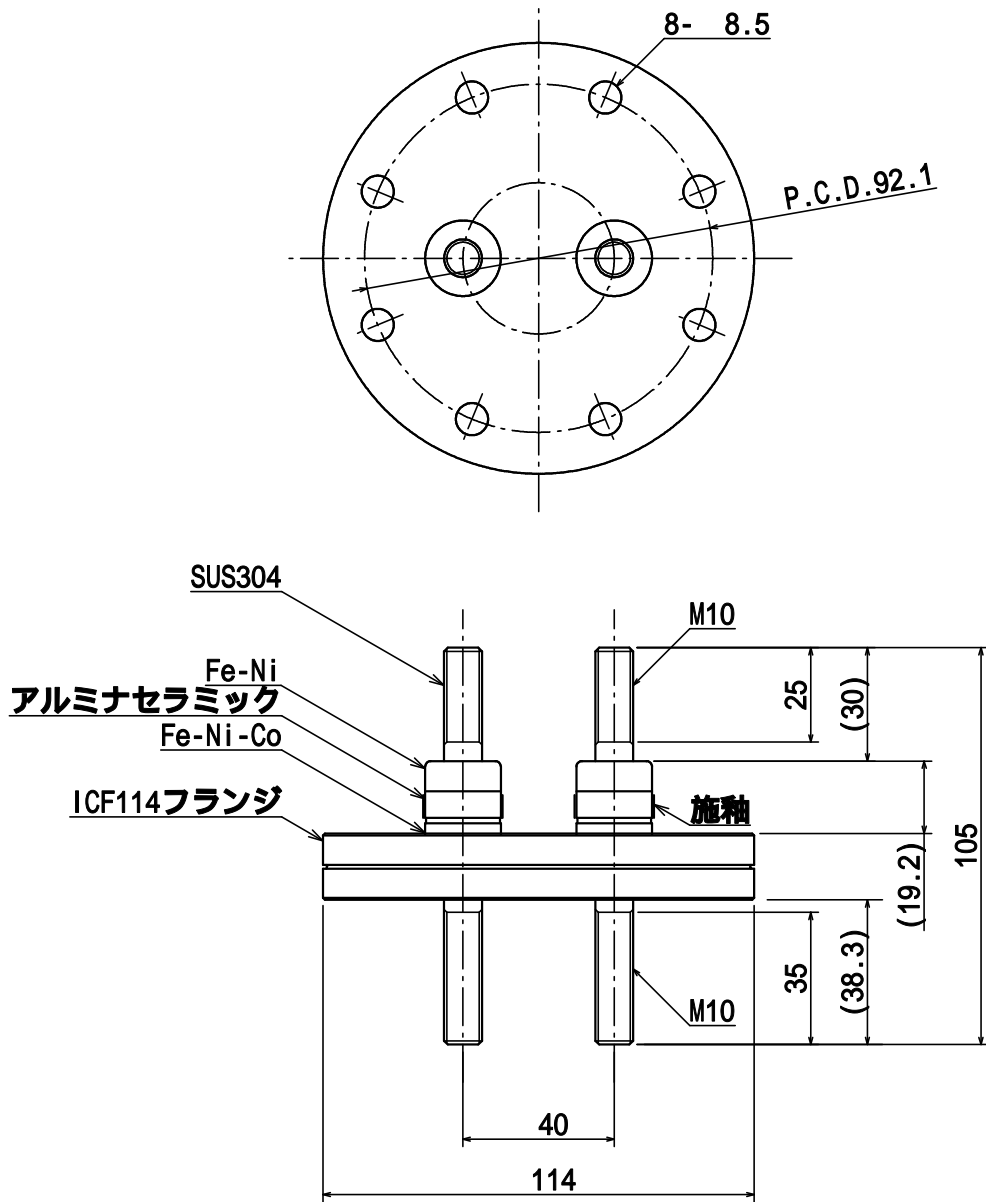

仕様	3kV-30A ICF114フランジ付 2P
型番	PF-SM10-3kV-30A-I114-2
お問合せ 電話番号	東京 CMB営業部 03-3295-5671
	大阪 CMB営業部 06-6532-1301
カワソーテクセル株式会社	

型番 : PF-SM10-3kV-30A-I114-2