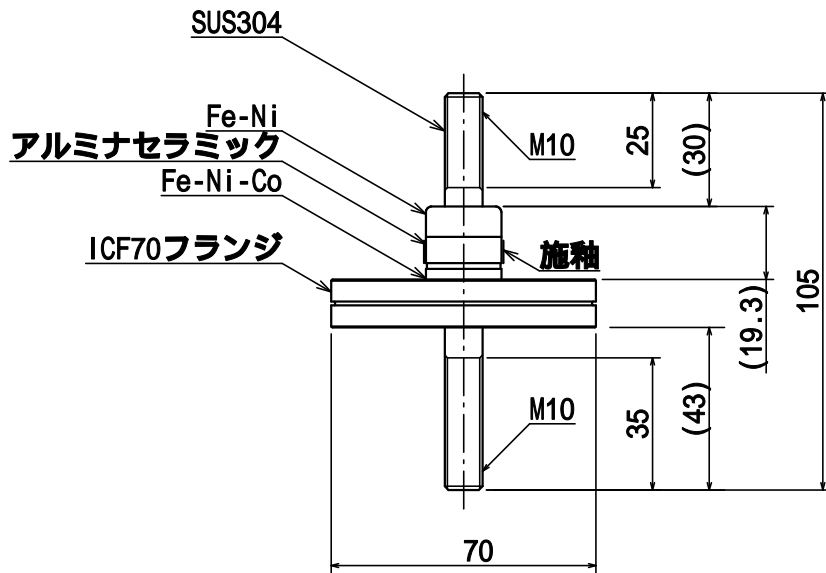

仕様	3kV-30A ICF70フランジ付 1P
型番	PF-SM10-3kV-30A-I70-1
お問合せ 電話番号	東京 CMB営業部 03-3295-5671
	大阪 CMB営業部 06-6532-1301
カワソーテクセル株式会社	

**型番 : PF-SM10-3kV-30A-I70-1**