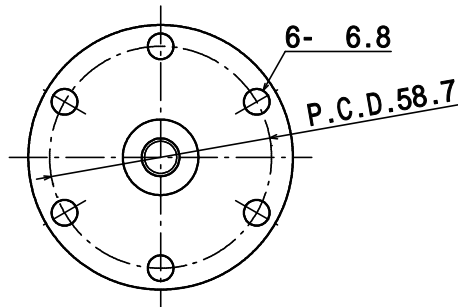

仕様	3kV-30A ICF70フランジ付 1P
型番	PF-SM10-3kV-30A-I70-1
お問合せ 電話番号	東京 CMB営業部 03-3295-5671
	大阪 CMB営業部 06-6532-1301
カワソーテクセル株式会社	

**型番 : PF-SM10-3kV-30A-I70-1**