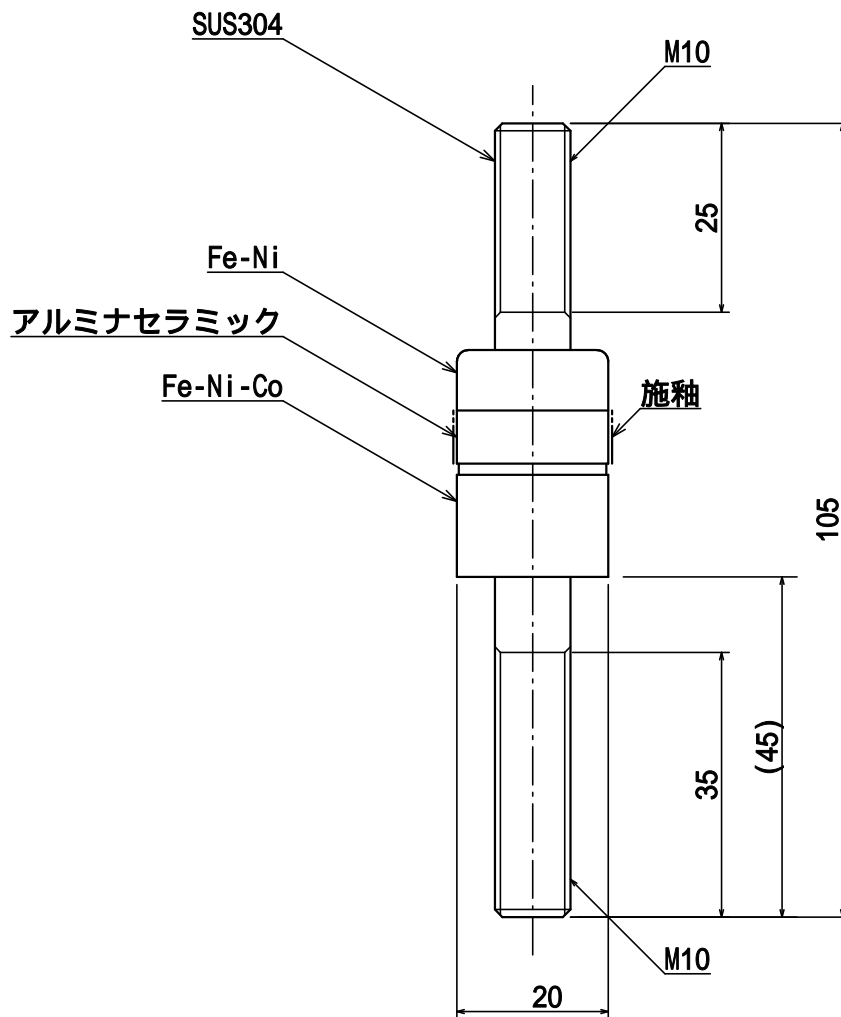

仕様	3kV-30A
型番	PF-SM10-3kV-30A
お問合せ 電話番号	東京 CMB営業部 03-3295-5671
	大阪 CMB営業部 06-6532-1301
カワソーテクセル株式会社	

型番 : PF-SM10-3kV-30A