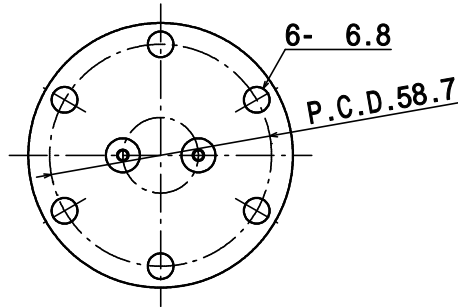

仕様	1kV-5A ICF70フランジ付 2P
型番	PF-SM3-1kV-5A-170-2
お問い合わせ 電話番号	東京 CMB営業部 03-3295-5671
	大阪 CMB営業部 06-6532-1301
カワソーテクセル株式会社	

型番 : PF-SM3-1kV-5A-170-2