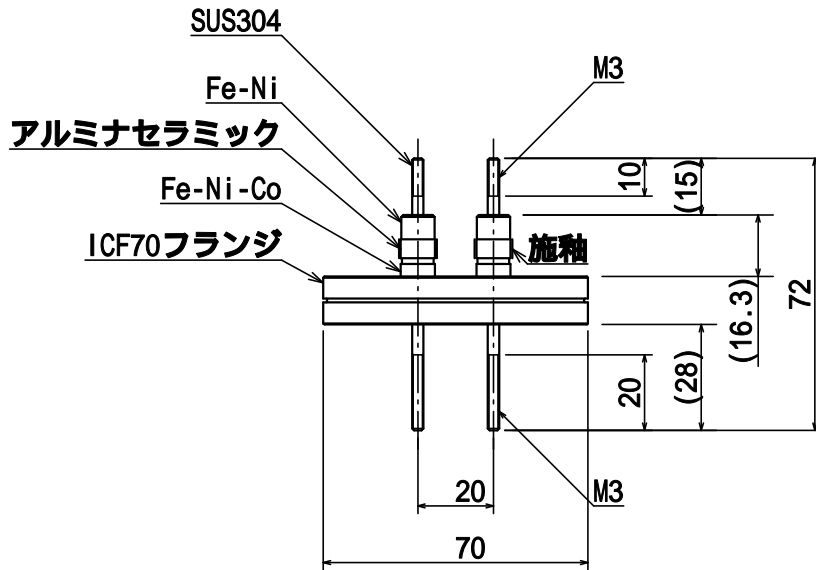

仕様	1kV-5A ICF70フランジ付 2P
型番	PF-SM3-1kV-5A-170-2
お問い合わせ 電話番号	東京 CMB営業部 03-3295-5671
	大阪 CMB営業部 06-6532-1301
カワソーテクセル株式会社	

型番 : PF-SM3-1kV-5A-170-2