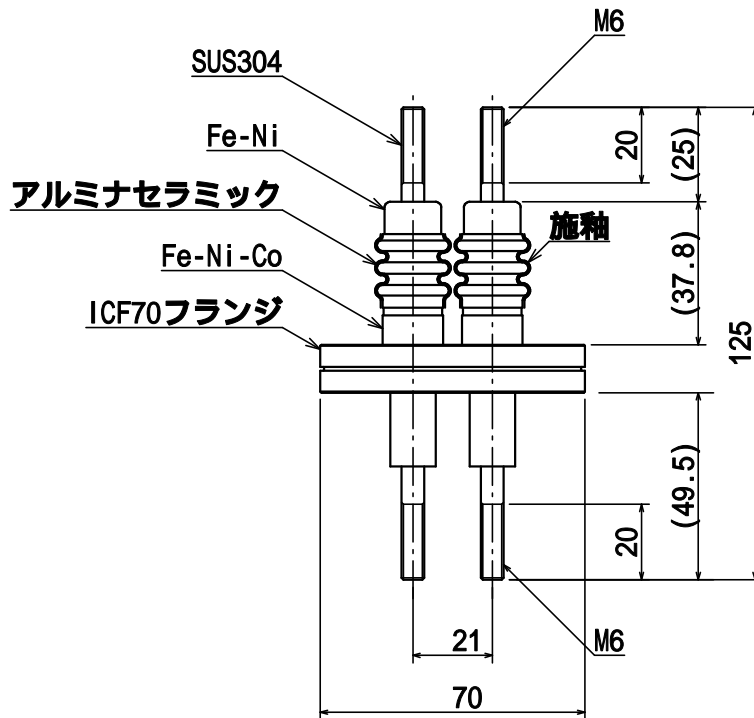

仕様	12kV-10A ICF70フランジ付 2P
型番	PF-SM6-12kV-10A-I70-2
お問い合わせ 電話番号	東京 CMB営業部 03-3295-5671
	大阪 CMB営業部 06-6532-1301
カワソーテクセル 株式会社	

型番 : PF-SM6-12kV-10A-I70-2