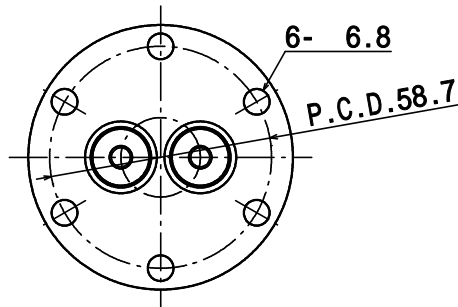

仕様	12kV-10A ICF70フランジ付 2P
型番	PF-SM6-12kV-10A-I70-2
お問い合わせ 電話番号	東京 CMB営業部 03-3295-5671
	大阪 CMB営業部 06-6532-1301
カワソーテクセル 株式会社	

型番 : PF-SM6-12kV-10A-I70-2