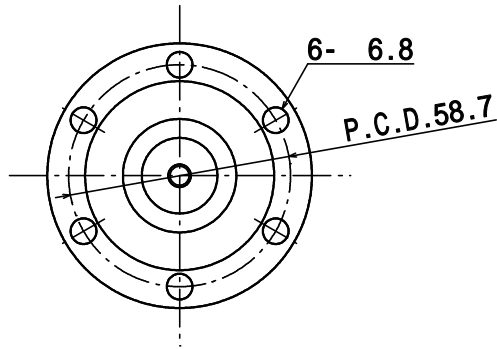

仕様	30kV-10A ICF70フランジ付 1P
型番	PF-SM6-30kV-10A-I70-1
お問合せ 電話番号	東京 CMB営業部 03-3295-5671
	大阪 CMB営業部 06-6532-1301
カワソーテクセル株式会社	

型番 : PF-SM6-30kV-10A-I70-1