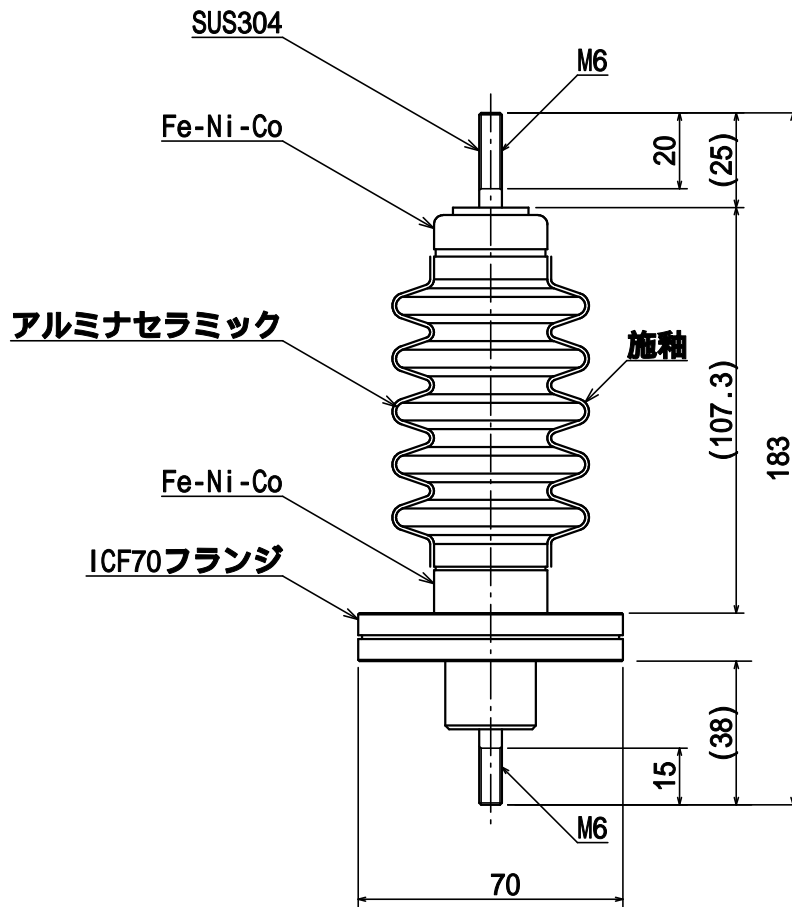

仕様	30kV-10A ICF70フランジ付 1P
型番	PF-SM6-30kV-10A-I70-1
お問合せ 電話番号	東京 CMB営業部 03-3295-5671
	大阪 CMB営業部 06-6532-1301
カワソーテクセル株式会社	

型番 : PF-SM6-30kV-10A-I70-1