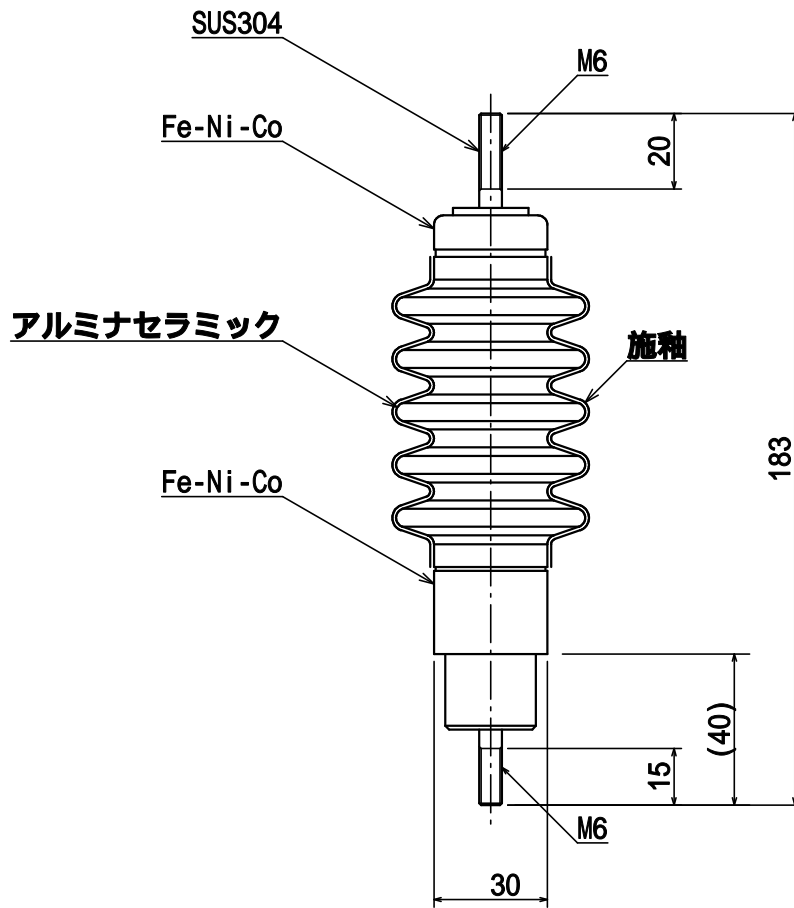

仕様	30kV-10A
型番	PF-SM6-30kV-10A
お問い合わせ 電話番号	東京 CMB営業部 03-3295-5671
	大阪 CMB営業部 06-6532-1301
カワソーテクセル株式会社	

型番 : PF-SM6-30kV-10A