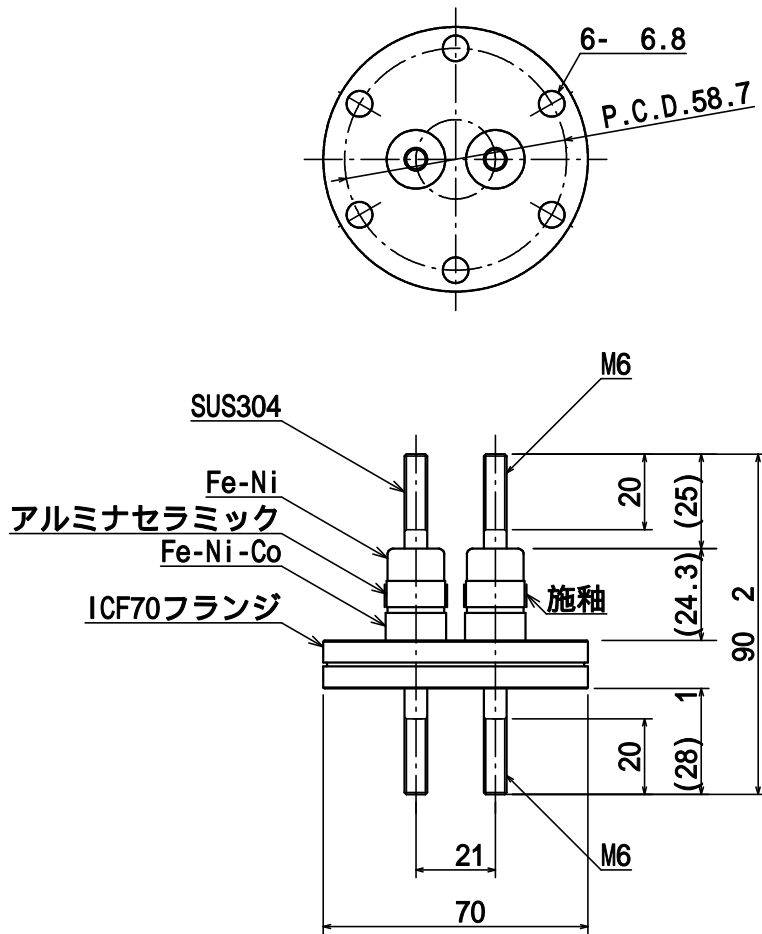

仕様	3kV-10A ICF70フランジ付 2P
型番	PF-SM6-3kV-10A-I70-2
お問合せ 電話番号	東京 CMB営業部 03-3295-5671
	大阪 CMB営業部 06-6532-1301
カワソーテクセル株式会社	

型番 : PF-SM6-3kV-10A-I70-2

真空側電極を伸ばしたLタイプもあります。
 (1寸法63mm, 2寸法125mm)
 型番 : PF-SM6-3kV-10A-L-I70-2