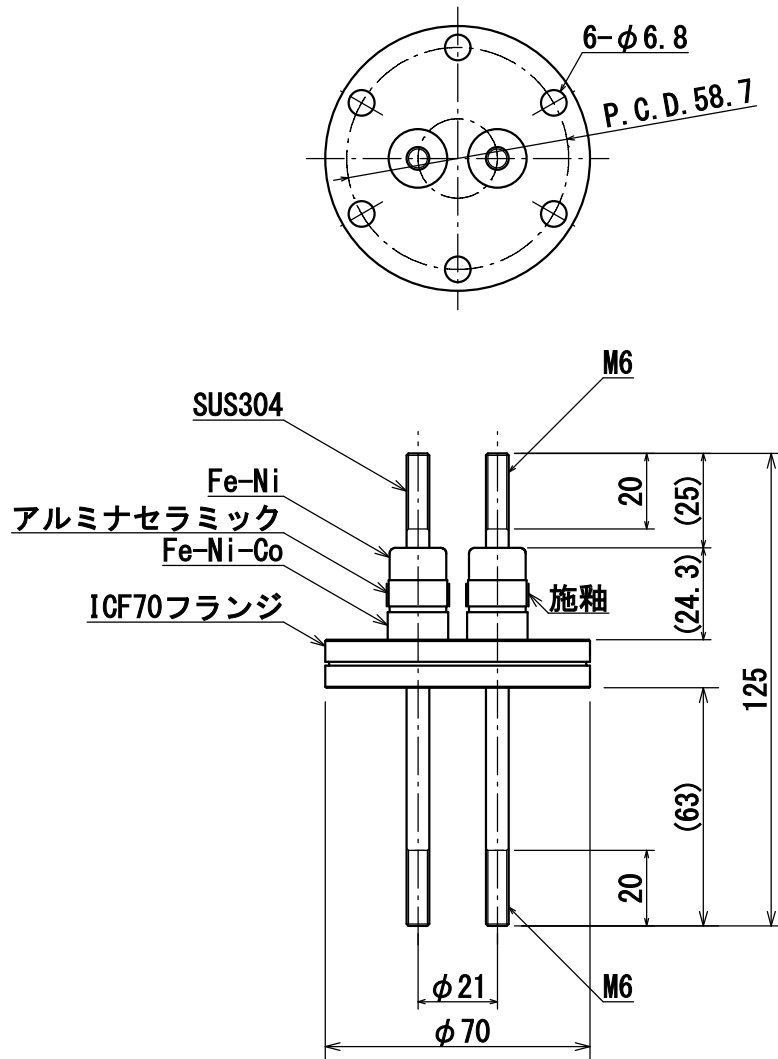

仕様	3kV-10A ICF70フランジ付 2P
型番	PF-SM6-3kV-10A-L-I70-2
お問い合わせ 電話番号	東京 CMB営業部 03-3295-5671
	大阪 CMB営業部 06-6532-1301
カワソーテクセル株式会社	

型番 : PF-SM6-3kV-10A-L-I70-2