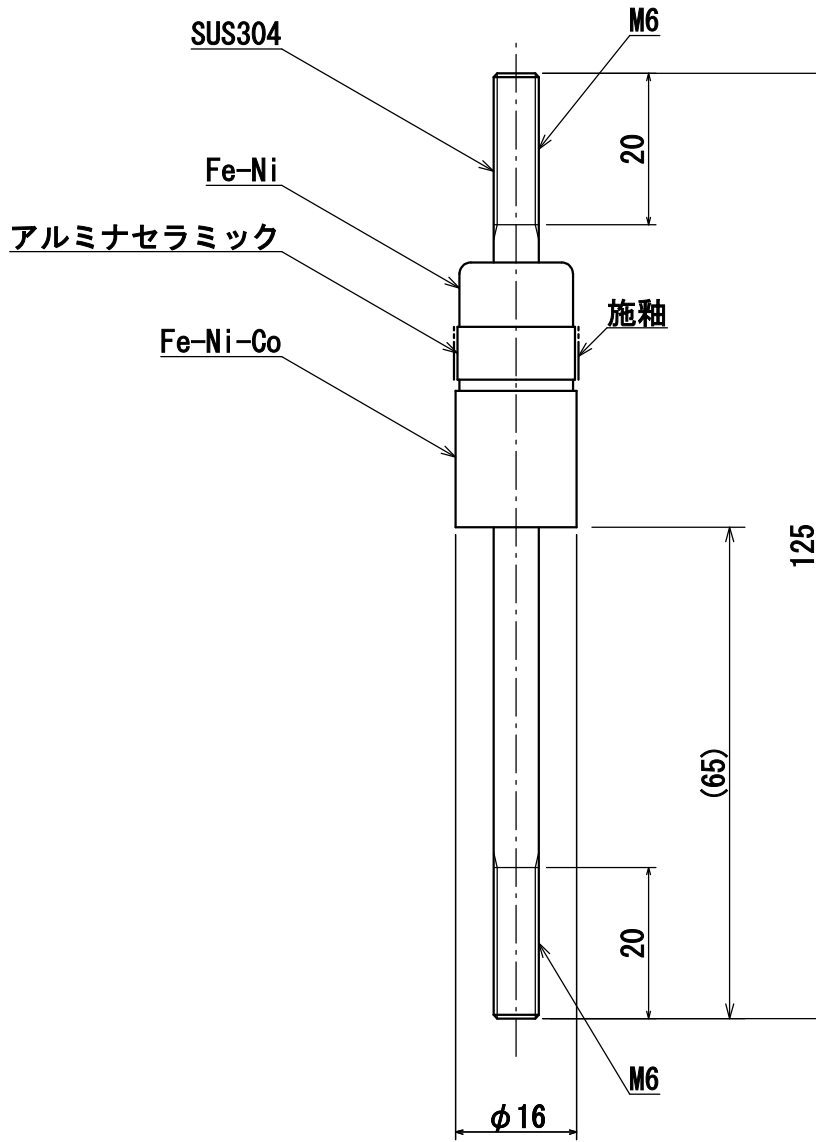

仕様	3kV-10A
型番	PF-SM6-3kV-10A-L
お問い合わせ 電話番号	東京 CMB営業部 03-3295-5671
	大阪 CMB営業部 06-6532-1301
カワソーテクセル株式会社	

型番 : PF-SM6-3kV-10A-L