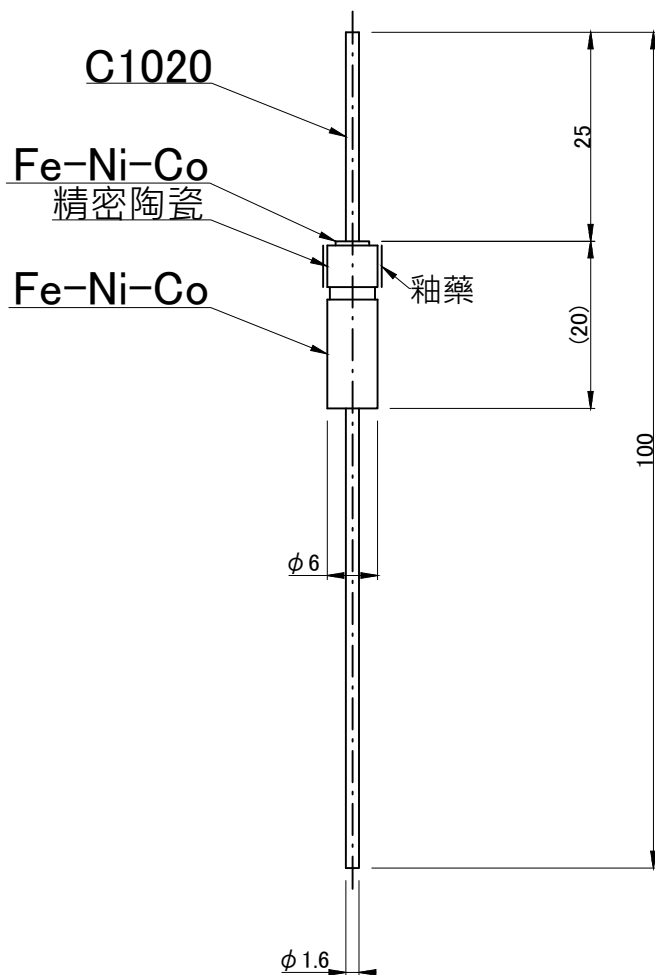

式 樣	1kV-20A
型 號	PF-C1.6-1kV-20A
電子郵件	osaka-sales@kawaso-texcel.co.jp
聯絡電話	+81-6-6532-1301
	Kawaso Texcel Co., Ltd.

型號 : PF-C1.6-1kV-20A