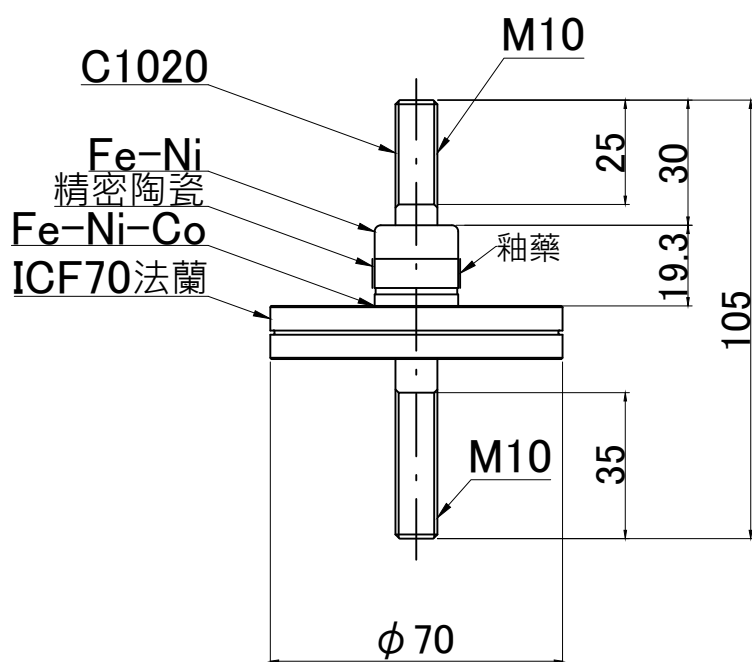

式樣	3kV-200A ICF70法蘭 1P
型號	PF-CM10-3kV-200A-I70-1
電子郵件	osaka-sales@kawasotexcel.co.jp
聯絡電話	+81-6-6532-1301
	Kawasotexcel Co., Ltd.

型號：PF-CM10-3kV-200A-I70-1

注意事項

※於電流導入端子上使用不鏽鋼螺帽時，可能會因接觸方式不同而產生高溫。敬請注意。