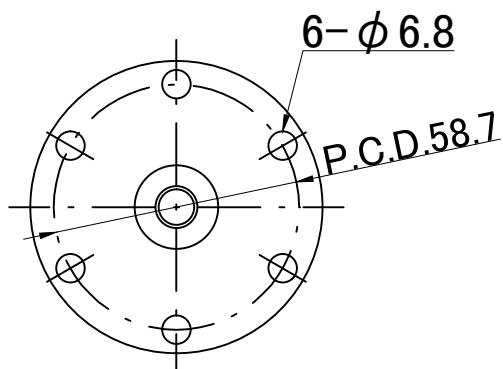

式樣	3kV-200A ICF70法蘭 1P
型號	PF-CM10-3kV-200A-I70-1
電子郵件	osaka-sales@kawasotexcel.co.jp
聯絡電話	+81-6-6532-1301
	Kawasotexcel Co., Ltd.

型號：PF-CM10-3kV-200A-I70-1

注意事項

※於電流導入端子上使用不鏽鋼螺帽時，可能會因接觸方式不同而產生高溫。敬請注意。