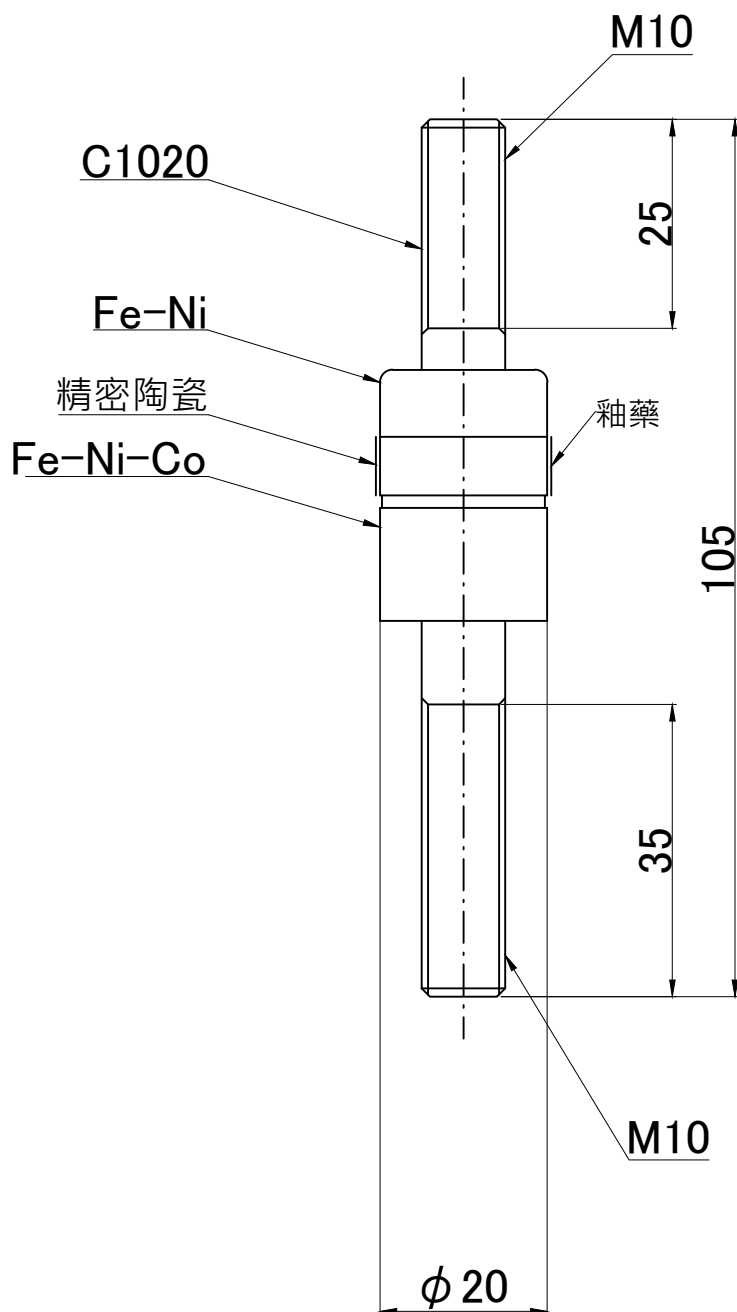

式樣	3kV-200A
型號	PF-CM10-3kV-200A
電子郵件	osaka-sales@kawaso-texcel.co.jp
聯絡電話	+81-6-6532-1301
	Kawaso Texcel Co., Ltd.

型號：PF-CM10-3kV-200A

注意事項

※於電流導入端子上使用不鏽鋼螺帽時，可能會因接觸方式不同而產生高溫。敬請注意。