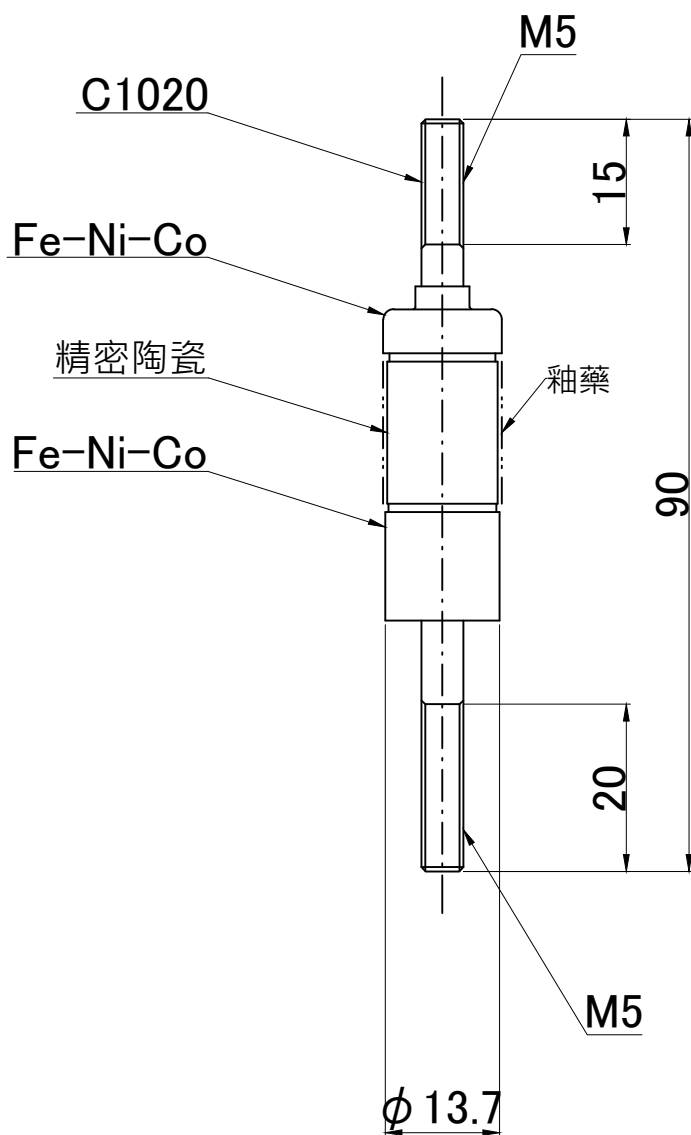

式樣	5kV-70A
型號	PF-CM5-5kV-70A
電子郵件	osaka-sales@kawaso-texcel.co.jp
聯絡電話	+81-6-6532-1301
	Kawaso Texcel Co., Ltd.

型號：PF-CM5-5kV-70A

注意事項

※於電流導入端子上使用不鏽鋼螺帽時，可能會因接觸方式不同而產生高溫。敬請注意。