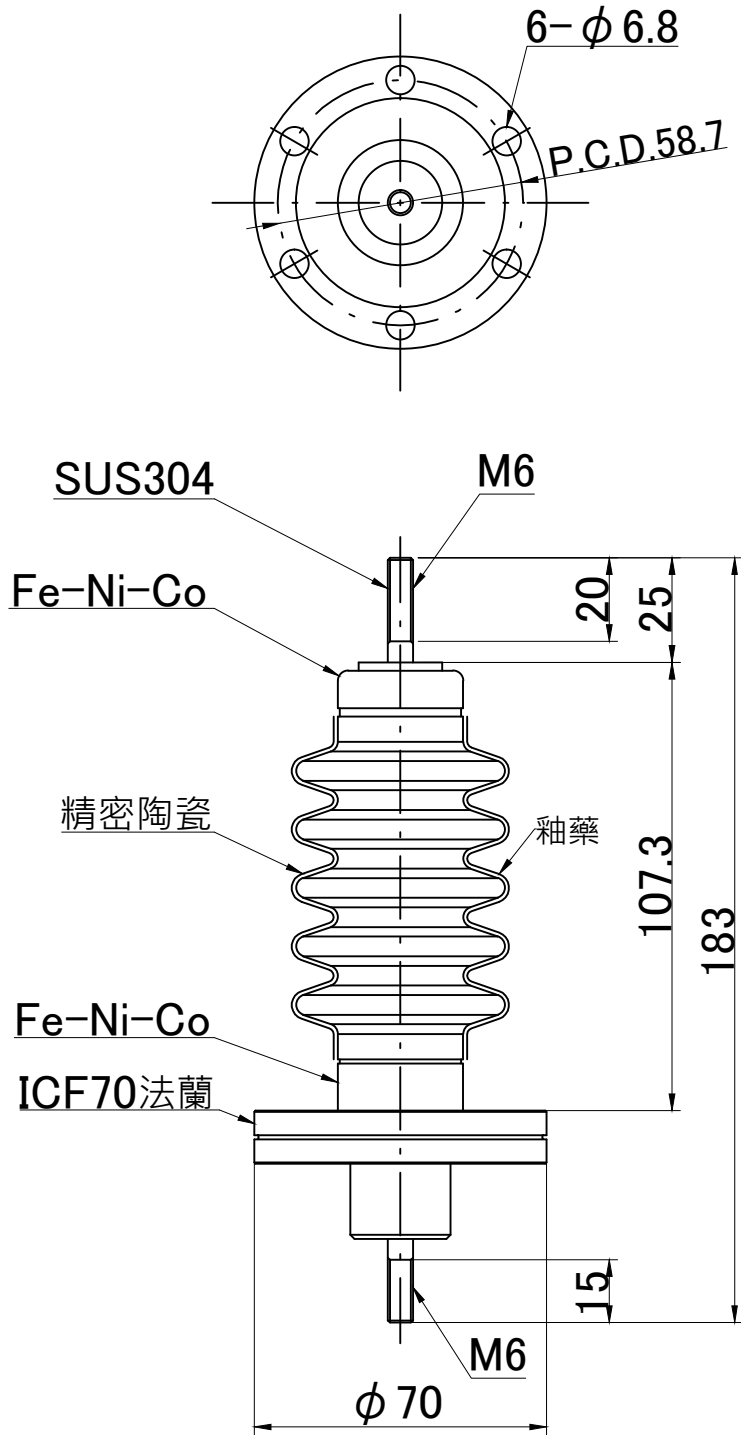

式樣	30kV-10A ICF70法蘭 1P
型號	PF-SM6-30kV-10A-I70-1
電子郵件	osaka-sales@kawaso-texcel.co.jp
聯絡電話	+81-6-6532-1301
	Kawaso Texcel Co., Ltd.

型號：PF-SM6-30kV-10A-I70-1